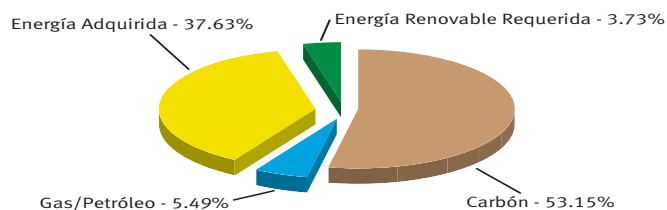

Gráfica 1: De aquí procede ahora nuestra electricidad