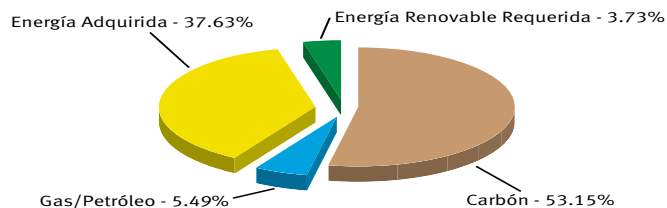

Gráfica 1: De aquí procede ahora nuestra electricidad