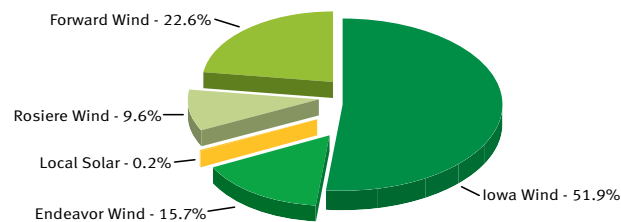

Gráfica 1: De aquí procede ahora nuestra electricidad

Gráfica 2: Nuestra categoría renovable requerida está compuesta por estos componentes

La Energía del Mañana para la Protección el Medio Ambiente (Green Power Tomorrow) es suministrada por cinco recursos de electricidad

Aquí está nuestra mezcla de Green Power Tomorrow

Si usted compra en el nivel del 100%, ésta será su mezcla de electricidad.

• Estación Eólica de Rosiere (Rosiere Wind Farm) en el Condado de Kewaunee, Wisconsin. Esta estación eólica ha estado generando electricidad desde 1999, y proporcionando servicios a 4,300 de nuestros clientes de energía eólica.