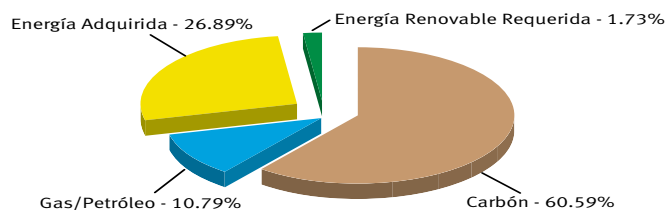

Gráfica 1: De aquí procede ahora nuestra electricidad